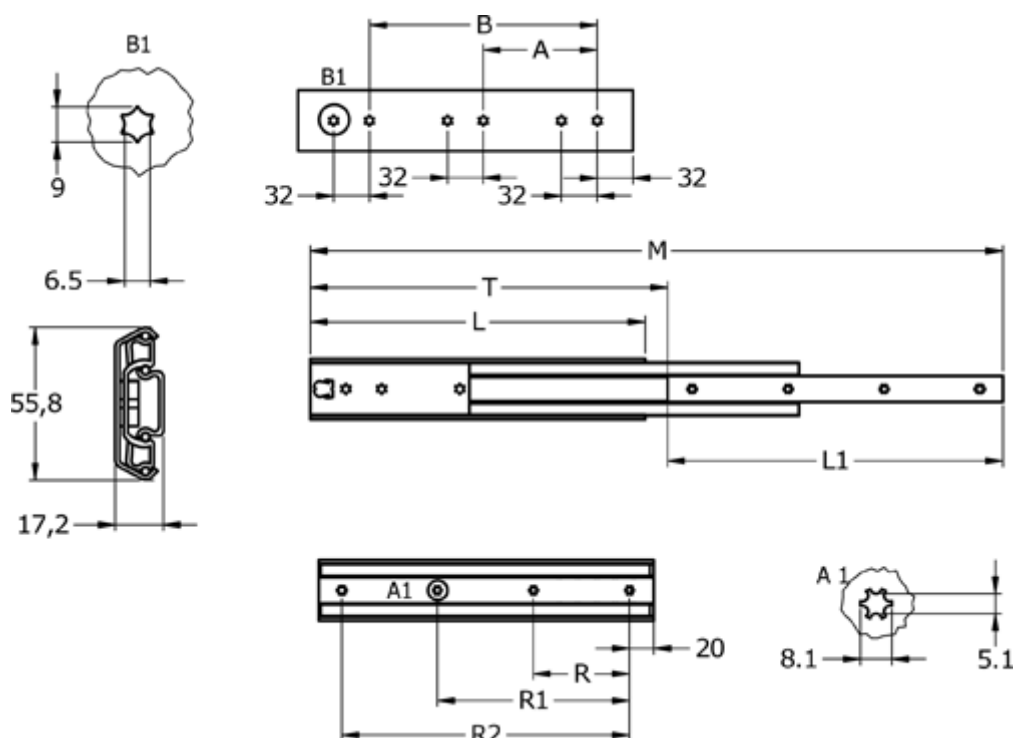

Varenummer: 11112S29

Beskrivelse: Thomas Regout skuffeskinne 11112S29 ULF HD D, 3led
indb.mål 800 mm / bæreevne 121 kg / udtræk 850 mm

Mål

A = 352

B = 640

Bæreevne sidemonteret = 121

L = 800

L1 = 794

M = 1648

R = 251

R1 = 503

R2 = 754

T = 854